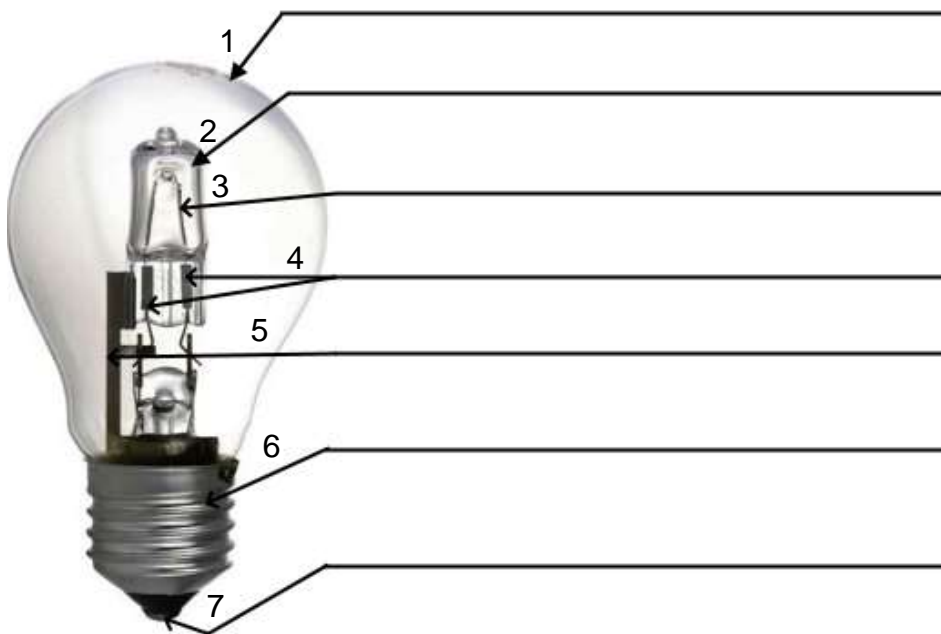

# FIȘĂ DE LABORATOR 1.1

MODULUL: INSTALAȚII ELECTRICE

TEMA: SURSE DE ILUMINAT. ELEMENTE CONSTRUCTIVE.

PRECIZEAZĂ NUMELE ȘI ELEMENTELE CONSTRUCTIVE ALE LĂMPILOR ELECTRICE DIN IMAGINILE DE MAI JOS:

Figura 1. LAMPĂ .....

Figura 2. LAMPĂ .....

Figura 3. LAMPĂ .....

Figura 4. LAMPĂ .....